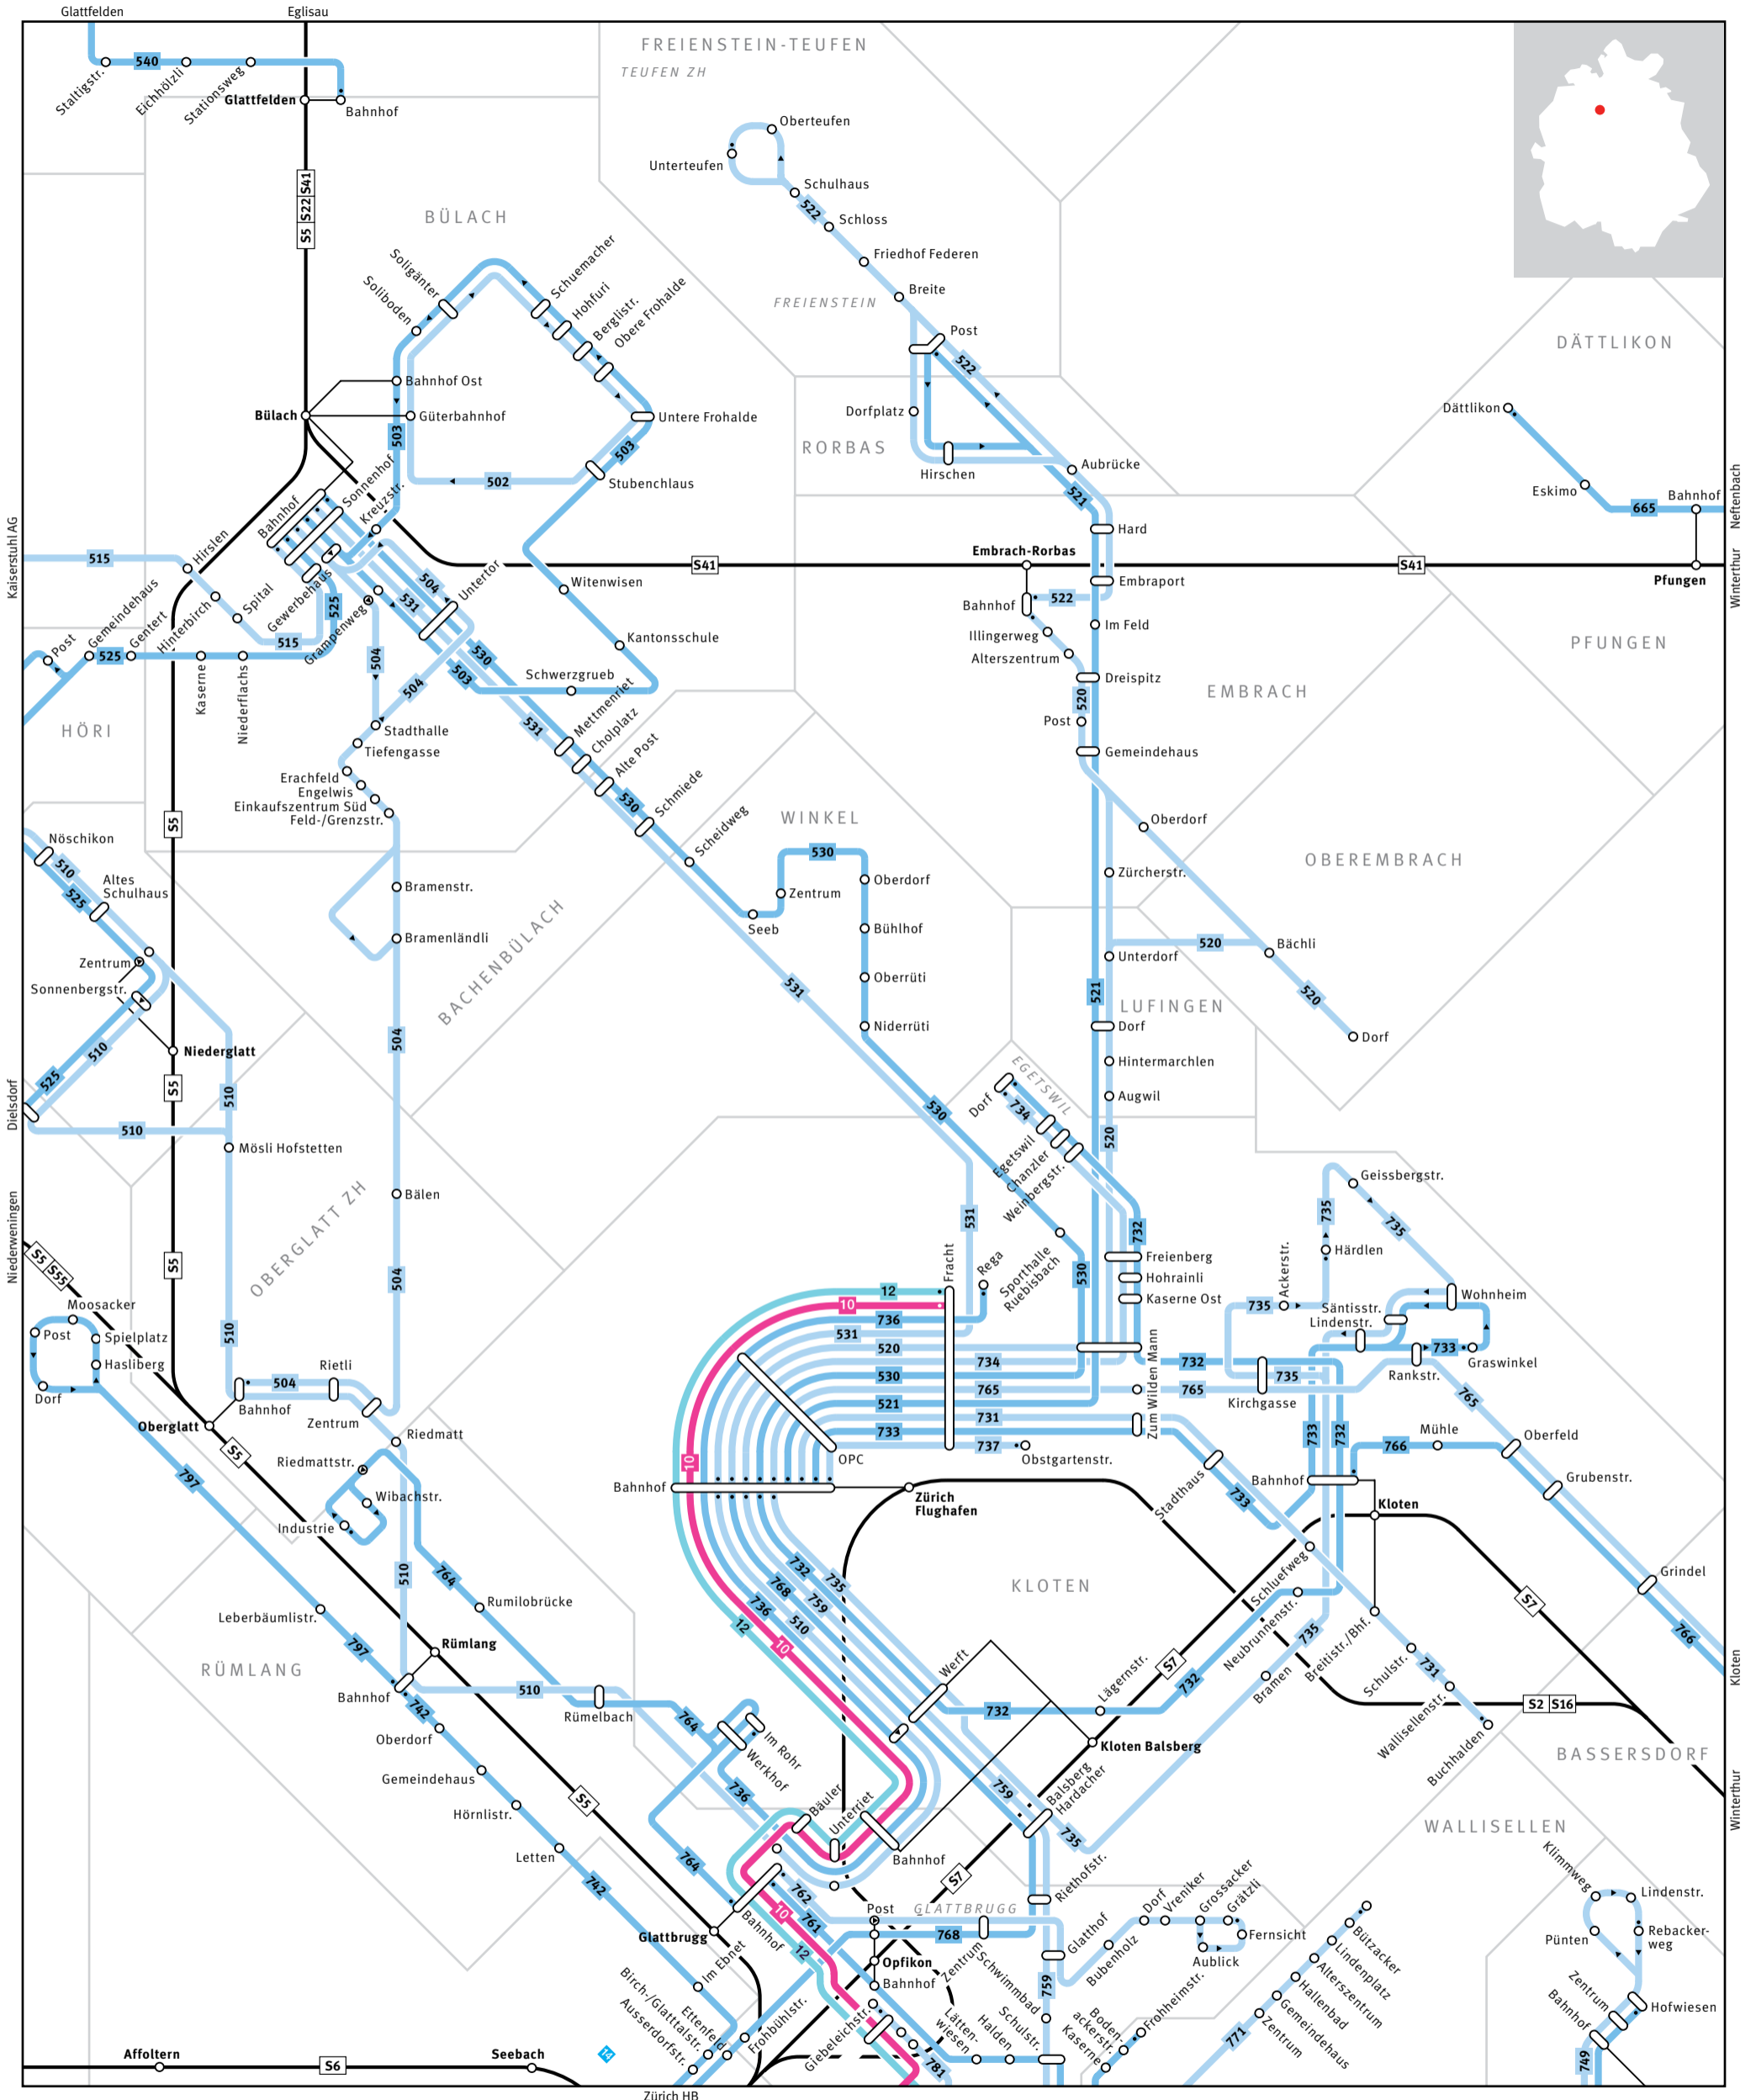

# ZVV Regionalnetz | Regional network

	680 Bus		Haltestelle nur in Pfeilrichtung bedient Bus stop only for direction shown		Endhaltestelle Terminus		S-Bahn-Haltestelle/Bahnhof S-Bahn train stop/station
	54 S-Bahn S-Bahn train		Linie verkehrt nur in einer Richtung Bus only travels in one direction here				Umsteigehaltestelle Bus/Bahn Bus/rail transfer stop
	Gemeindegrenze Municipal boundary		ELSAU Gemeindegrenze Name of municipality		GRAFSTAL Ortsname   Place name		Ausserhalb Verbundgebiet Outside ZVV region