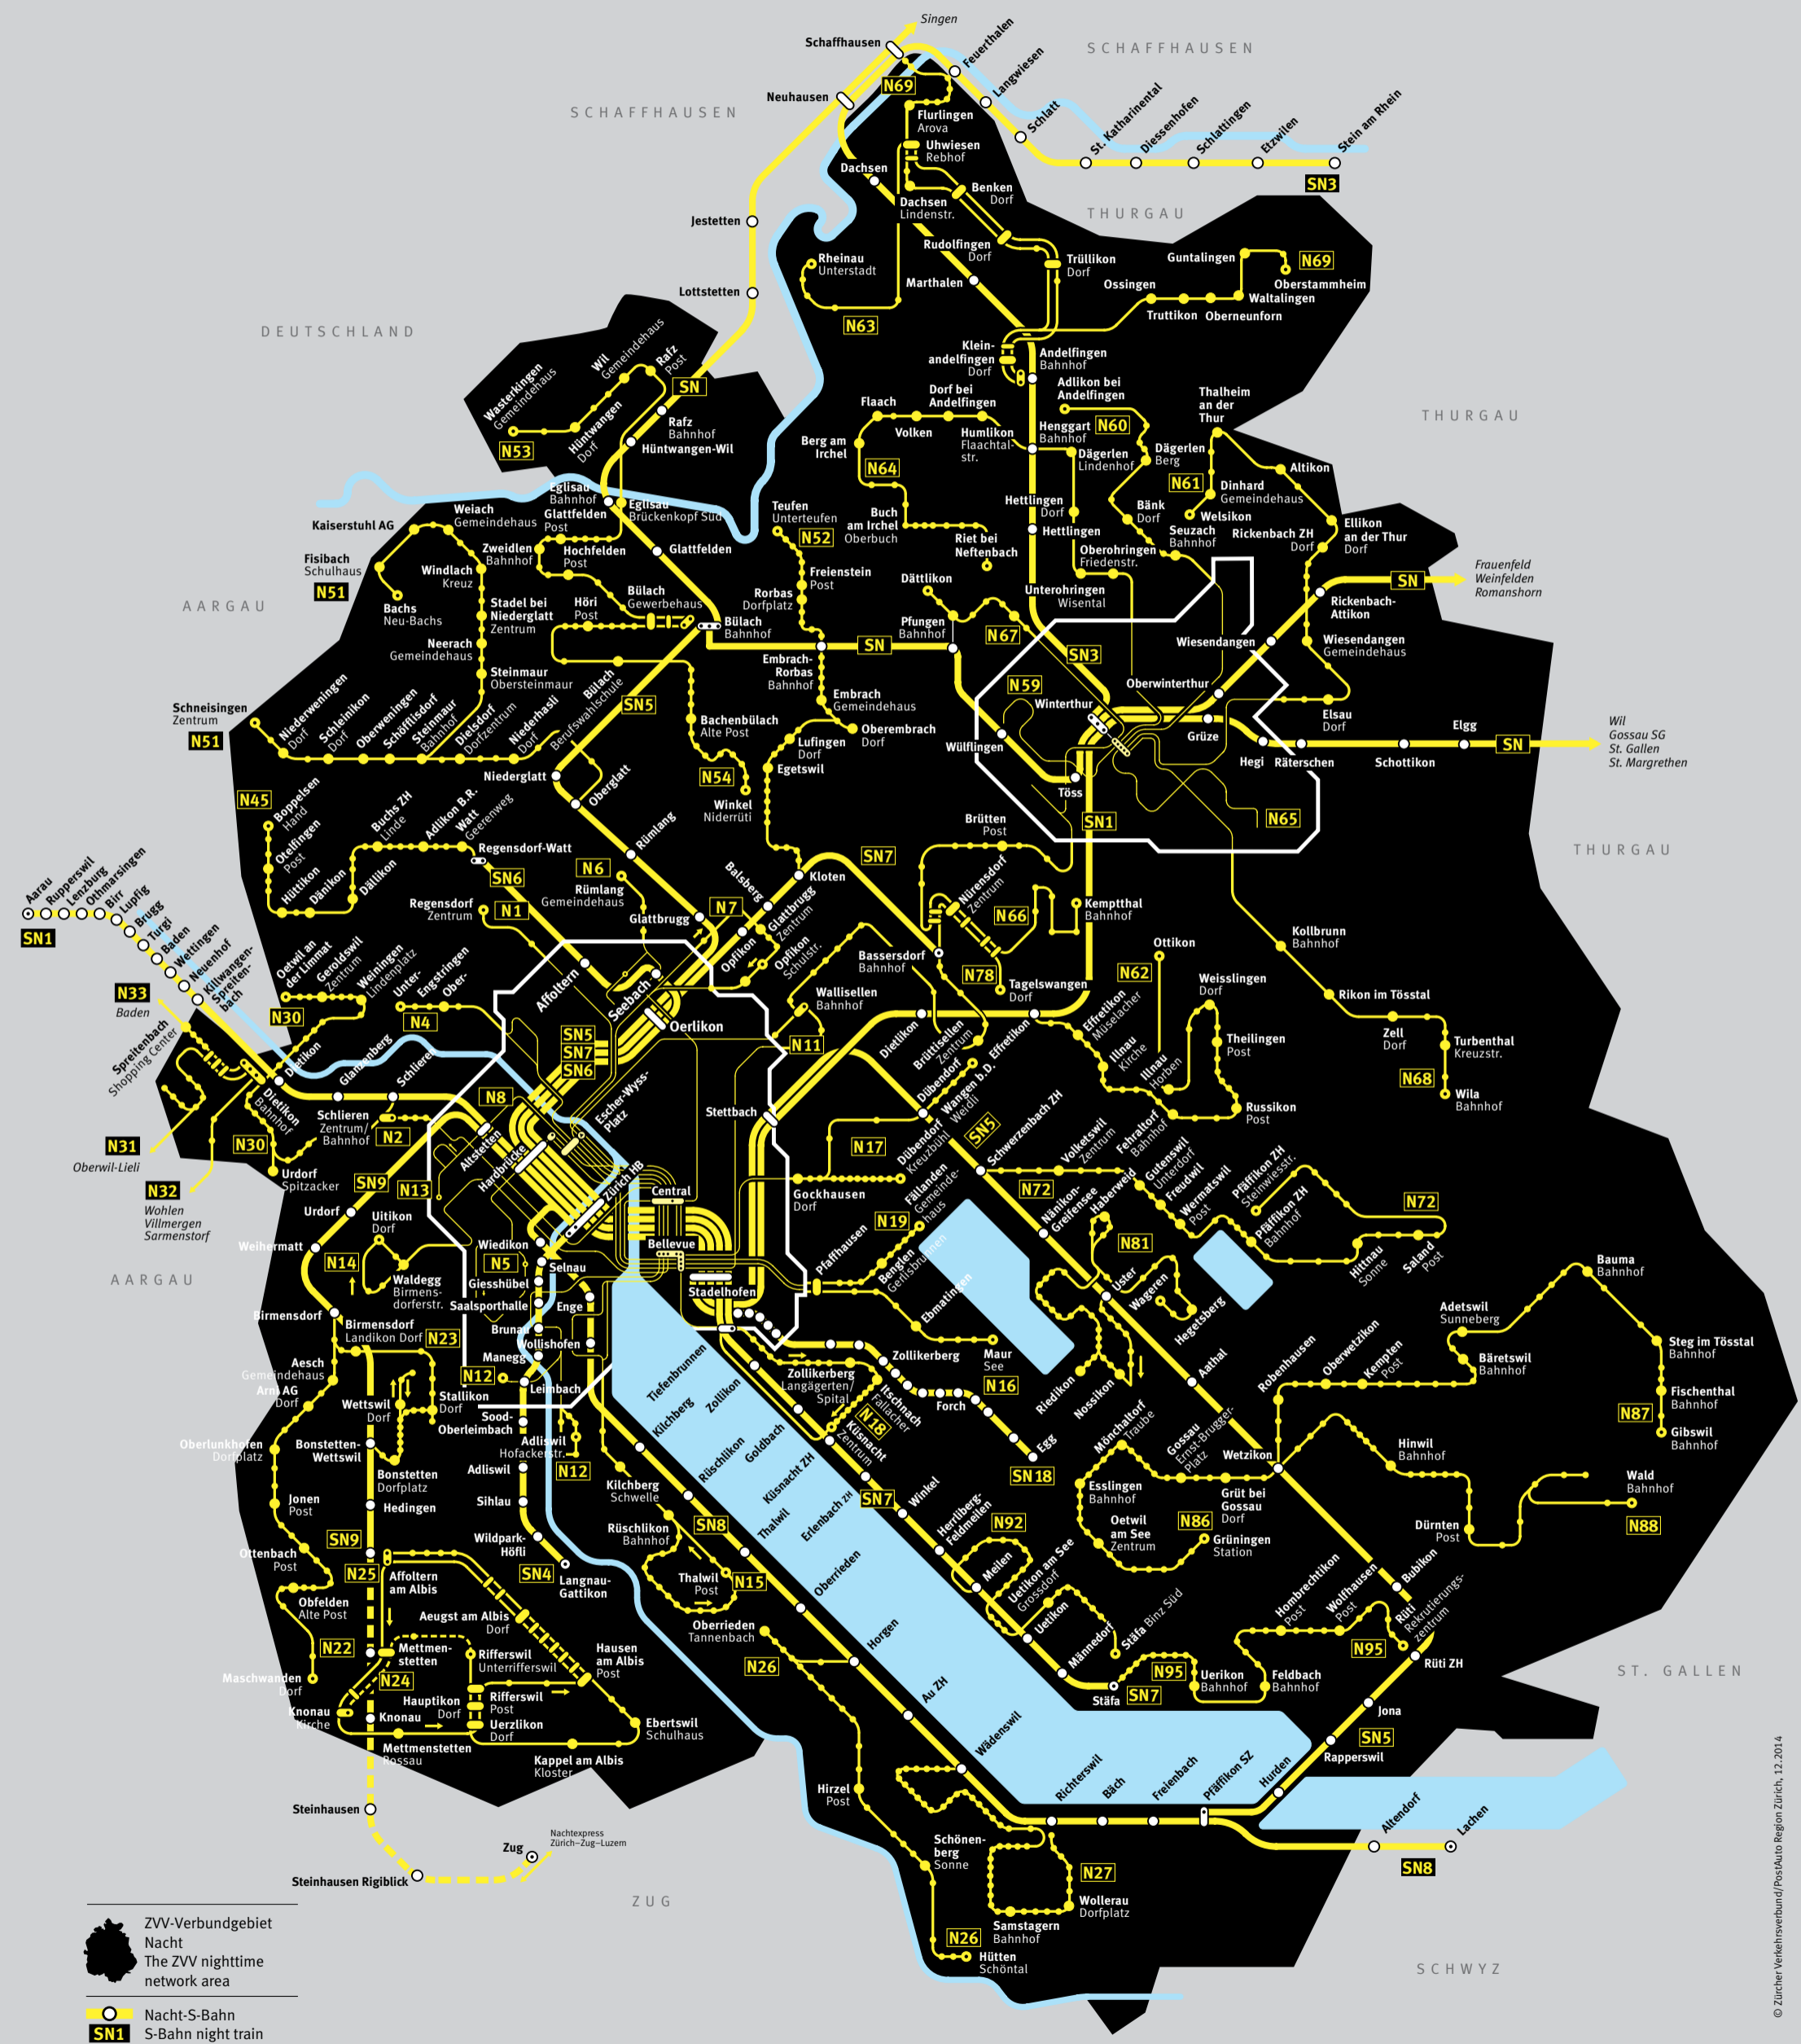

# ZVV Nachtnetz | an Wochenenden

# Nighttime network | at weekends

Neu:  
Nachtzuschlag-App  
Jetzt herunterladen!

- ZVV-Verbundgebiet
- Nacht
- The ZVV nighttime network area
- Nacht-S-Bahn
- S-Bahn night train
- Nachtbus
- Night bus
- Teilbetrieb
- Limited service
- Endhaltestelle
- Terminus