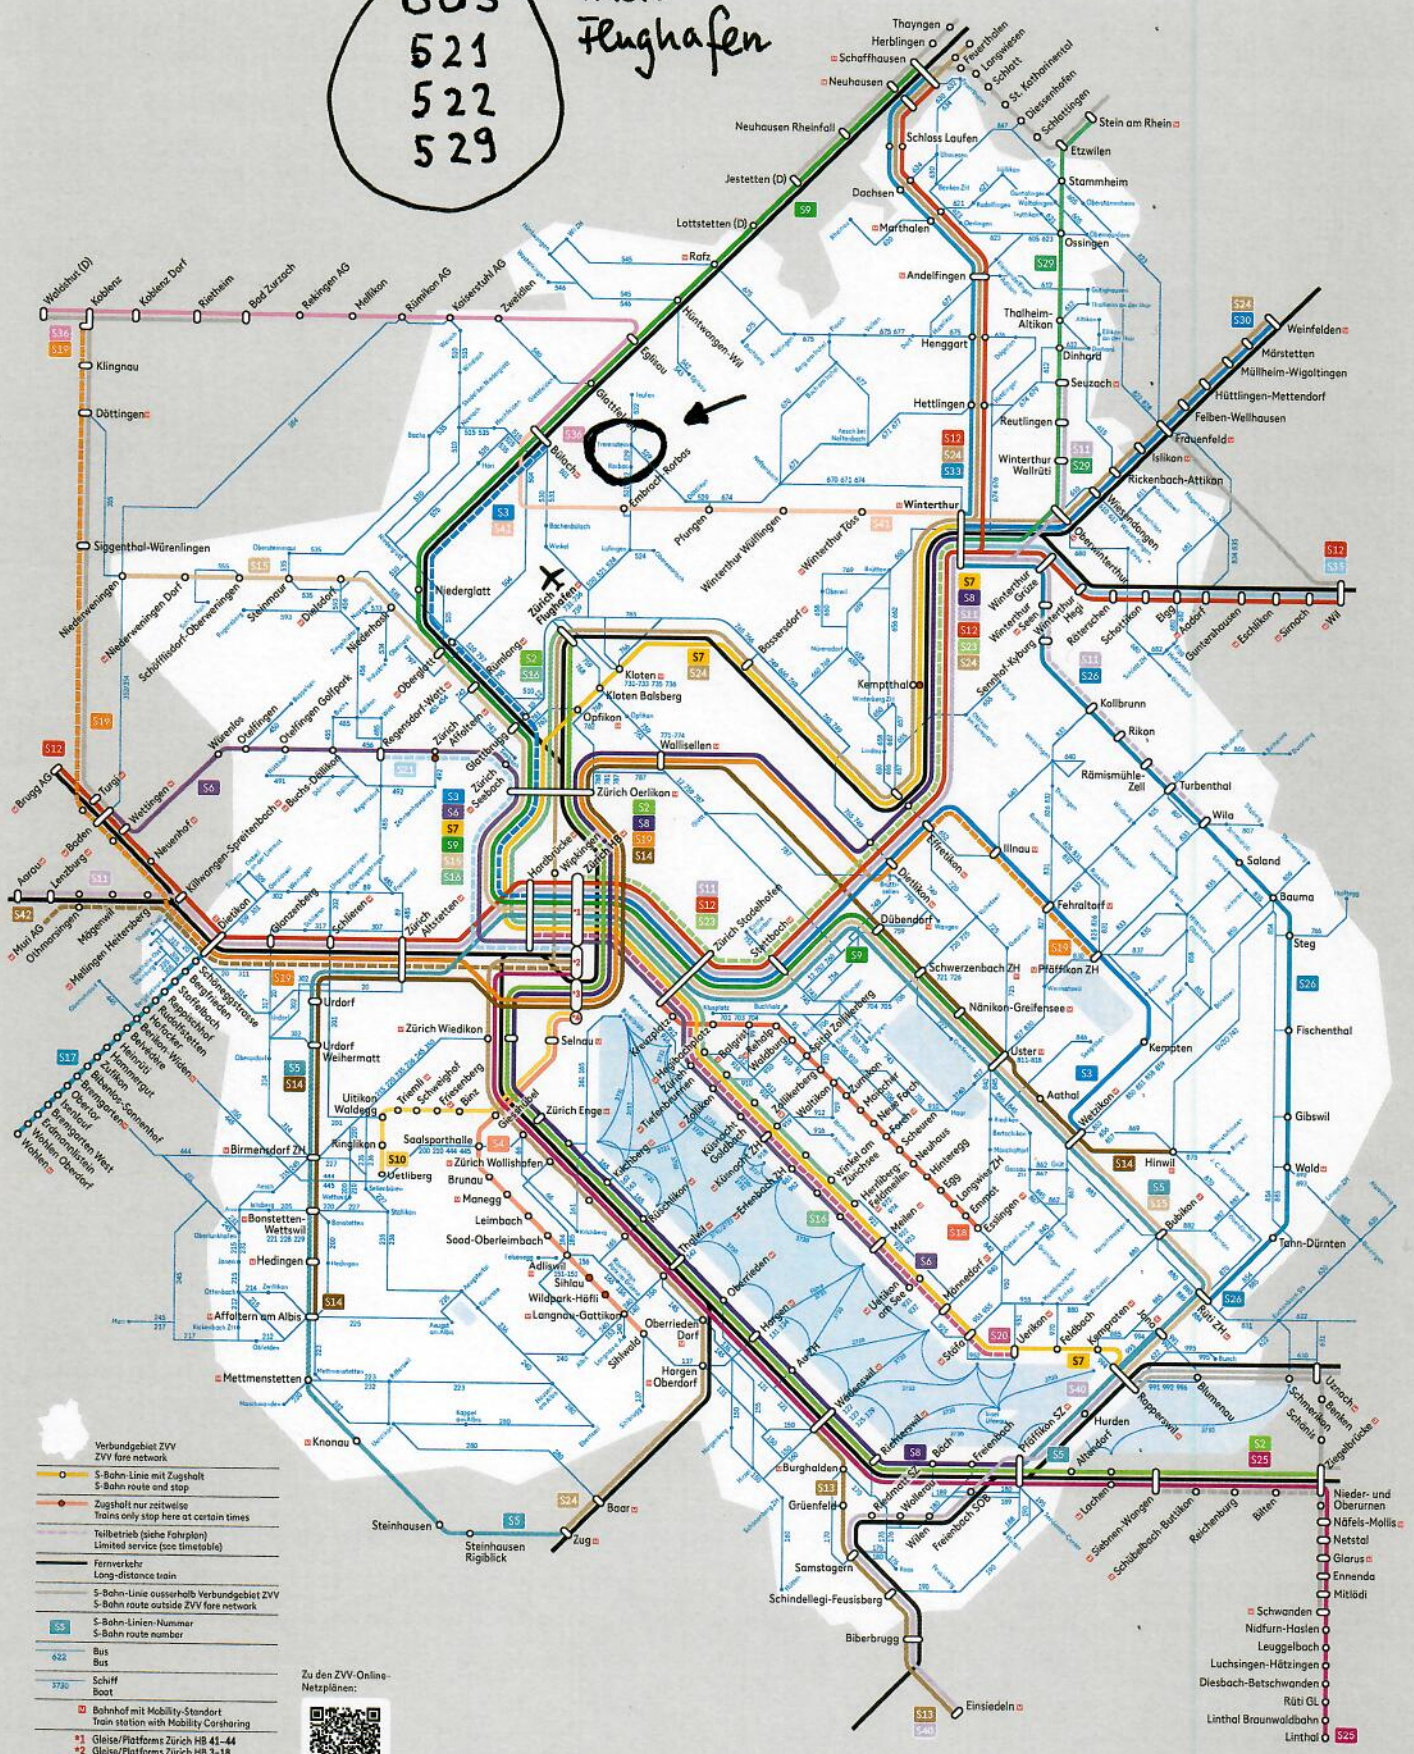

# S-Bahnen, Busse und Schiffe

## S-Bahn trains, buses and boats

**BUS**  
521  
522  
529

nach Flughafen

- Verbindungsgebiet ZVV  
ZVV fare network
- S-Bahn-Linie mit Zugstopp
  - S-Bahn-Linie mit Zugstopp
  - Zugstopp nur zeitweise
  - Trains only stop here at certain times
  - Teilbetrieb (siehe Fahrplan)
  - Limited service (see timetable)
  - Fernverkehr
  - Long-distance train
  - S-Bahn-Linie ausserhalb Verbindungsgebiet ZVV
  - S-Bahn route outside ZVV fare network
  - S-Bahn-Linien-Nummer
  - S-Bahn route number
  - Bus
  - 622
  - Bus
  - Schiff
  - Boat
  - Bahnhof mit Mobility-Standort
  - Train station with Mobility Carsharing
- 1 Gleise/Platforms Zürich HB 41-44  
2 Gleise/Platforms Zürich HB 3-18  
3 Gleise/Platforms Zürich HB 31-34  
4 Gleise/Platforms Zürich HB 21+22

Zu den ZVV-Online-Netzplänen: